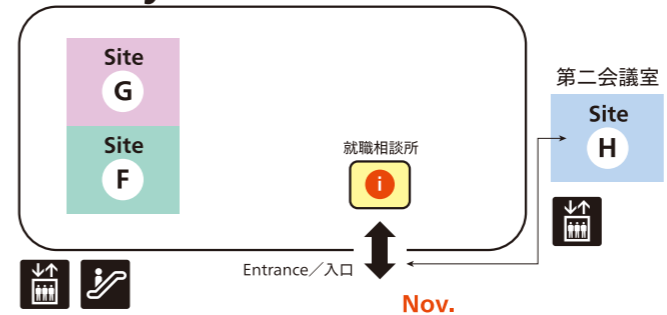

〈外国人総合支援ワールド2024〉

インターナショナルジョブフェア / 外国人留学生 進学フェア

イベントスケジュール

International Job Fair / International Student School Fair EVENT SCHEDULE

4F Layout / 4Fレイアウト

3F Layout / 3Fレイアウト

Nov. 8th (Fri) 10:00-17:00

Nov. 9th (Sat) 10:00-16:00