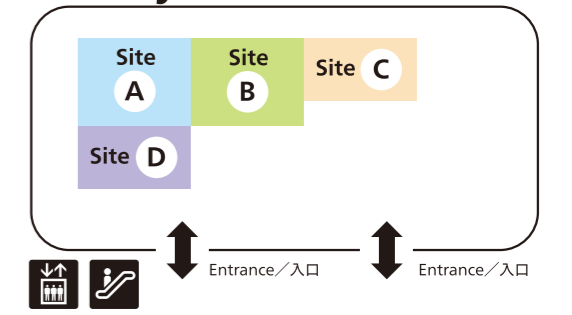

〈外国人総合支援ワールド2024〉

インターナショナルジョブフェア / 外国人留学生 進学フェア

イベントスケジュール

International Job Fair / International Student School Fair EVENT SCHEDULE

4F Layout / 4Fレイアウト

3F Layout / 3Fレイアウト

Nov. 8th (Fri) 10:00-17:00

Nov. 9th (Sat) 10:00-16:00